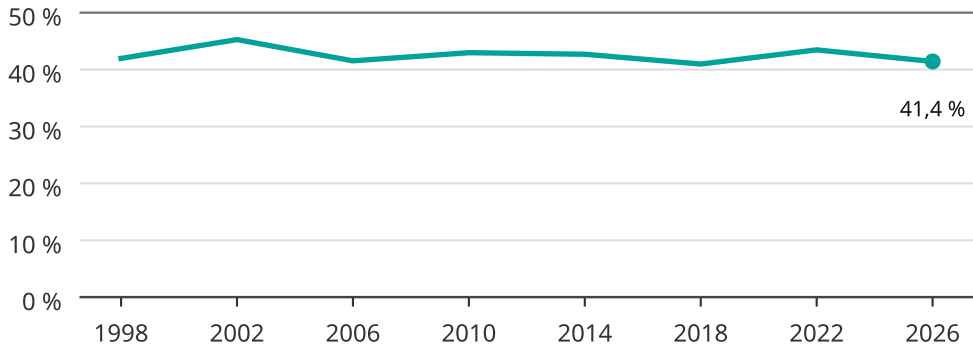

Kvinnor som kandiderar

Andel per val till kommunfullmäktige i Borlänge

Källa: SCB/Valmyndigheten. För 2026 gäller det anmälda kandidater 2026-06-15.