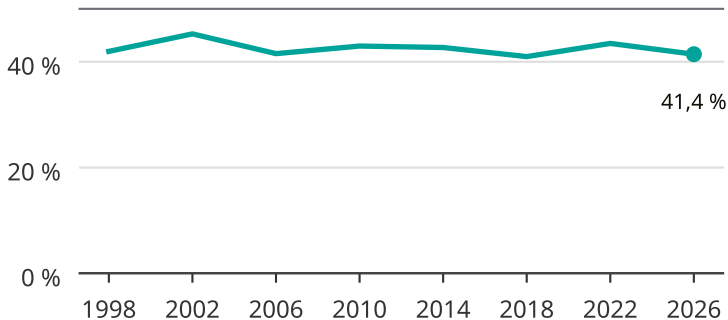

Kvinnor som kandiderar

Andel per val till kommunfullmäktige i Borlänge

Källa: SCB/Valmyndigheten. För 2026 gäller det anmälda kandidater 2026-06-15.