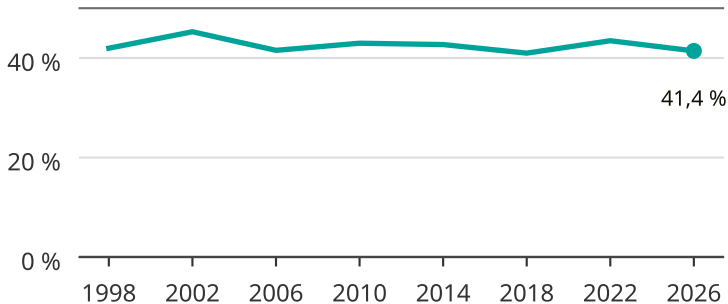

Kvinnor som kandiderar

Andel per val till kommunfullmäktige i Borlänge

Källa: SCB/Valmyndigheten. För 2026 gäller det anmälda kandidater
2026-06-15.

Newsworthy