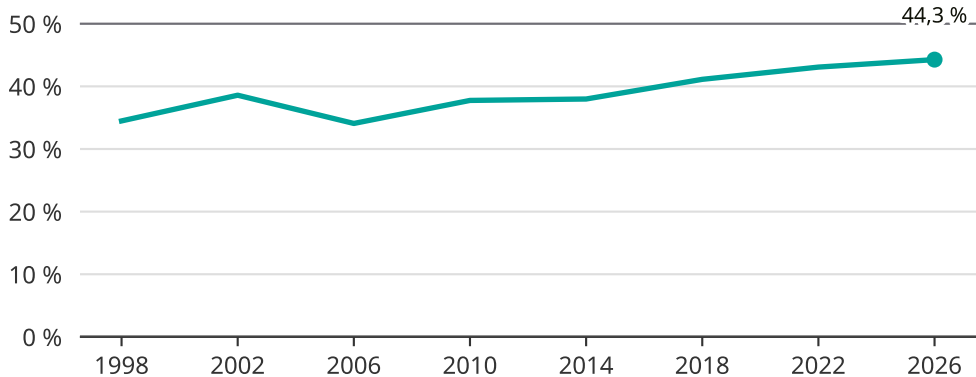

Kvinnor som kandiderar

Andel per val till kommunfullmäktige i Karlshamn

Källa: SCB/Valmyndigheten. För 2026 gäller det anmälda kandidater 2026-05-07.