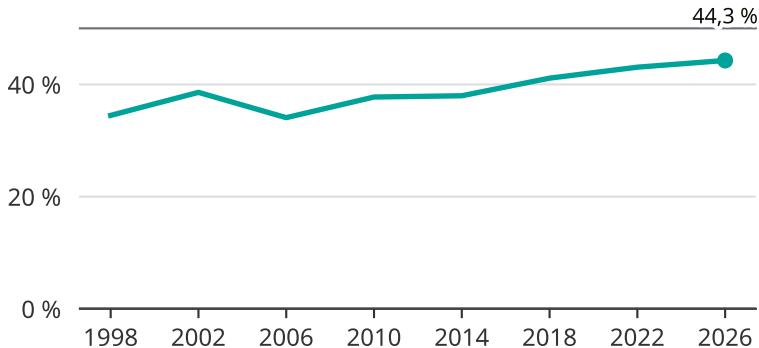

Kvinnor som kandiderar

Andel per val till kommunfullmäktige i Karlshamn

Källa: SCB/Valmyndigheten. För 2026 gäller det anmälda kandidater 2026-05-07.