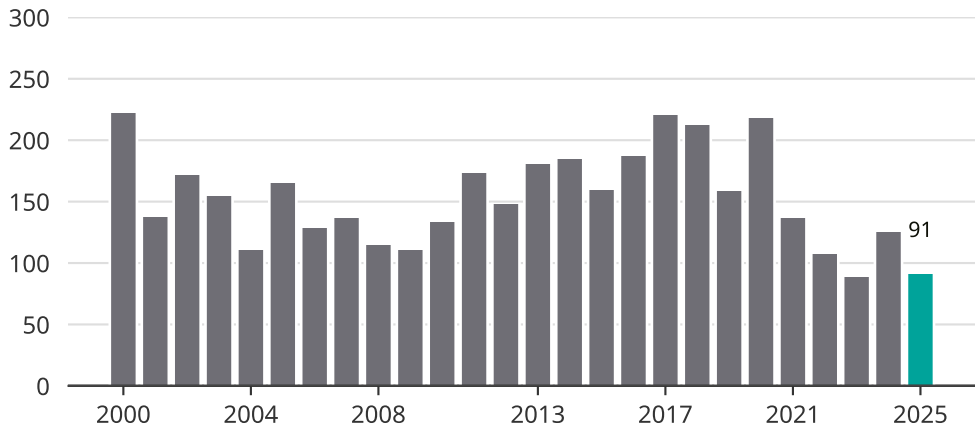

# Cykelstöder i Botkyrka 2000–2025

Källa: Brå. Observera att 2025 års siffror fortfarande är preliminära.