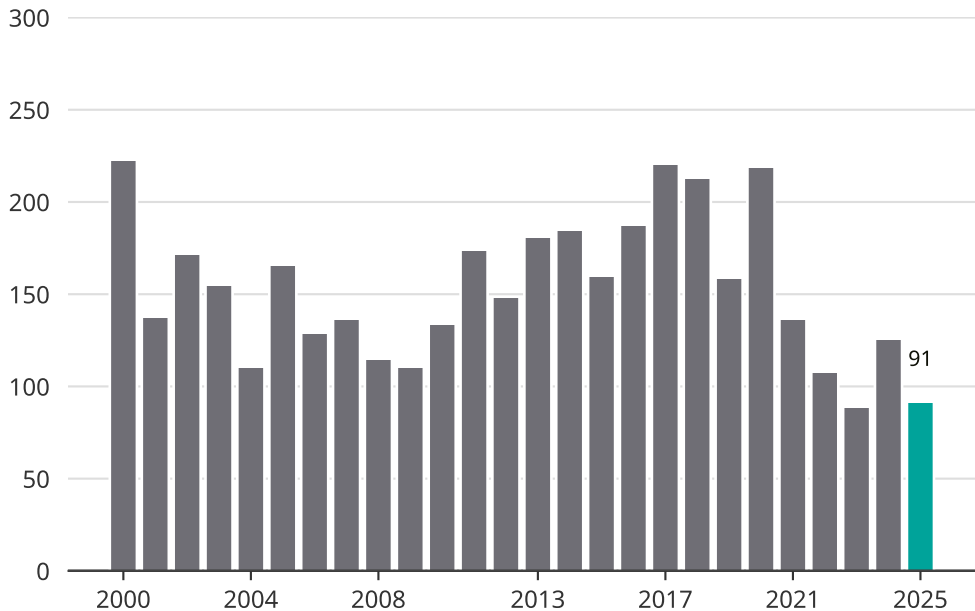

# Cykelstöder i Botkyrka 2000–2025

Källa: Brå. Observera att 2025 års siffror fortfarande är preliminära.