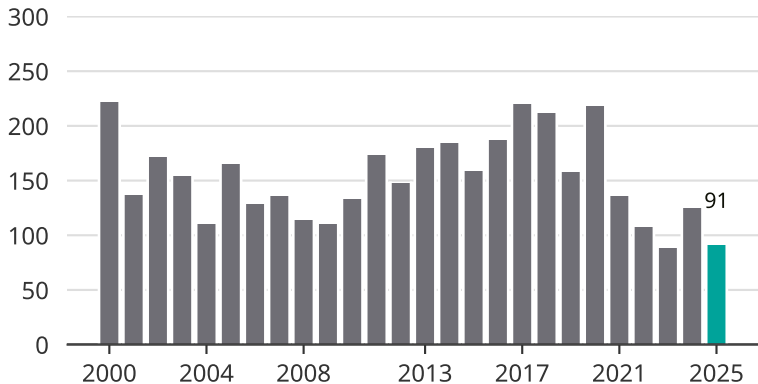

Cykelstöder i Botkyrka 2000–2025

Källa: Brå. Observera att 2025 års siffror fortfarande är preliminära.