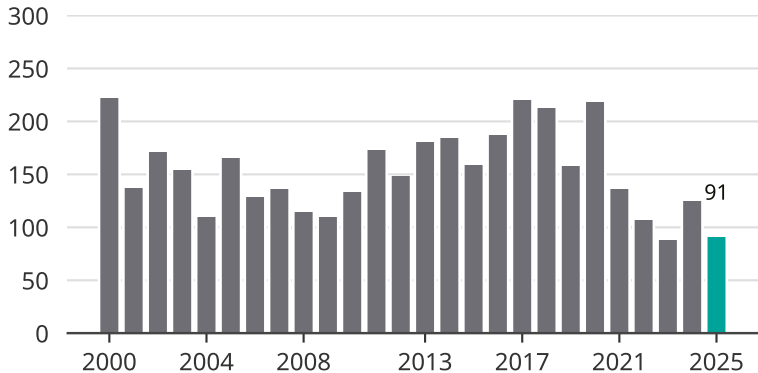

Cykelstöder i Botkyrka 2000–2025

Källa: Brå. Observera att 2025 års siffror fortfarande är preliminära.