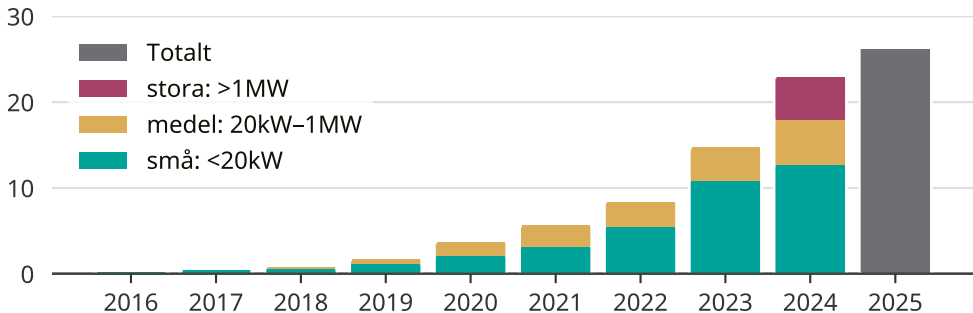

Så ökar solcellsinstallationerna i Botkyrka kommun

Totalt installerad effekt per storleksklass.

Saknade staplar kan bero på statistiksekretess.