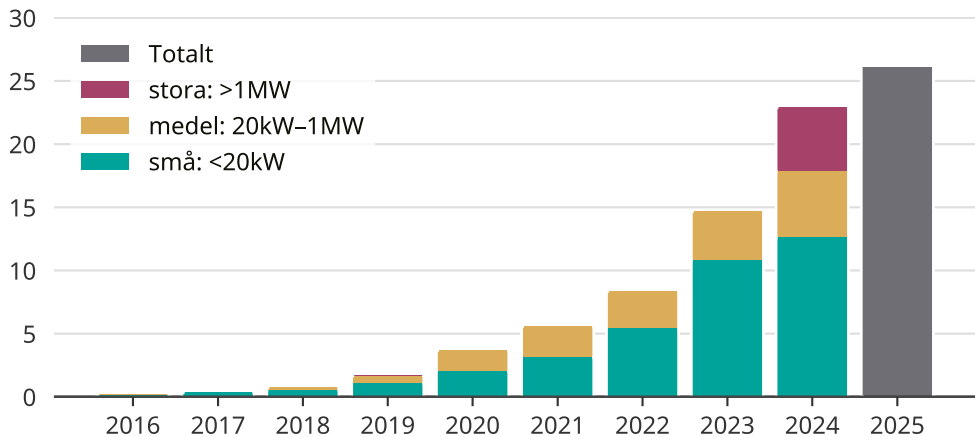

Så ökar solcellsinstallationerna i Botkyrka kommun

Totalt installerad effekt per storleksklass.

Saknade staplar kan bero på statistiksekretess.