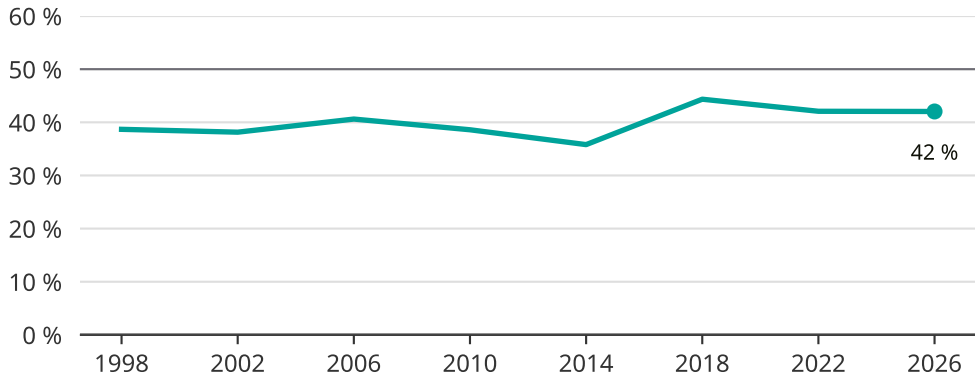

# Kvinnor som kandiderar

Andel per val till kommunfullmäktige i Kiruna

Källa: SCB/Valmyndigheten. För 2026 gäller det anmälda kandidater 2026-04-10.