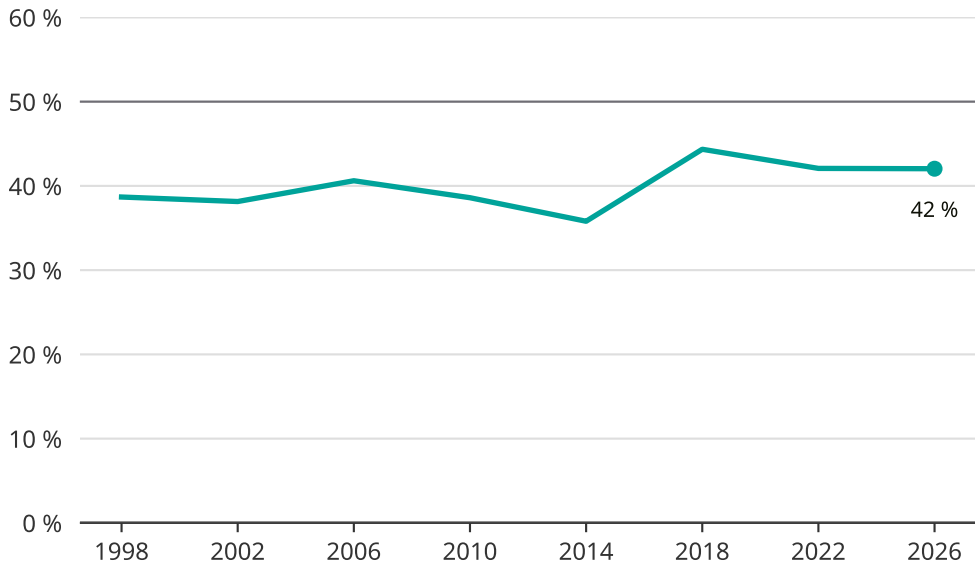

Kvinnor som kandiderar

Andel per val till kommunfullmäktige i Kiruna

Källa: SCB/Valmyndigheten. För 2026 gäller det anmälda kandidater 2026-04-10.