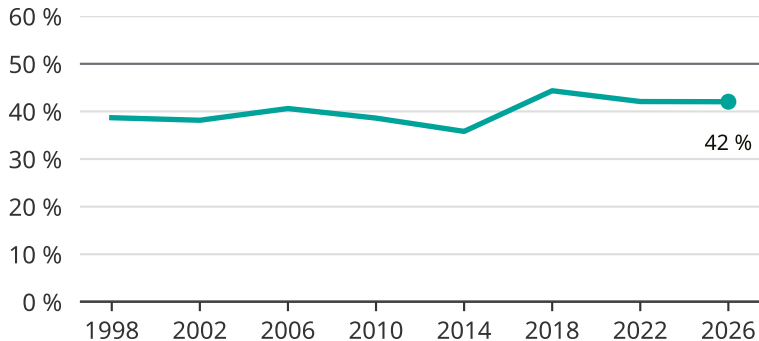

Kvinnor som kandiderar

Andel per val till kommunfullmäktige i Kiruna

Källa: SCB/Valmyndigheten. För 2026 gäller det anmälda kandidater 2026-04-10.