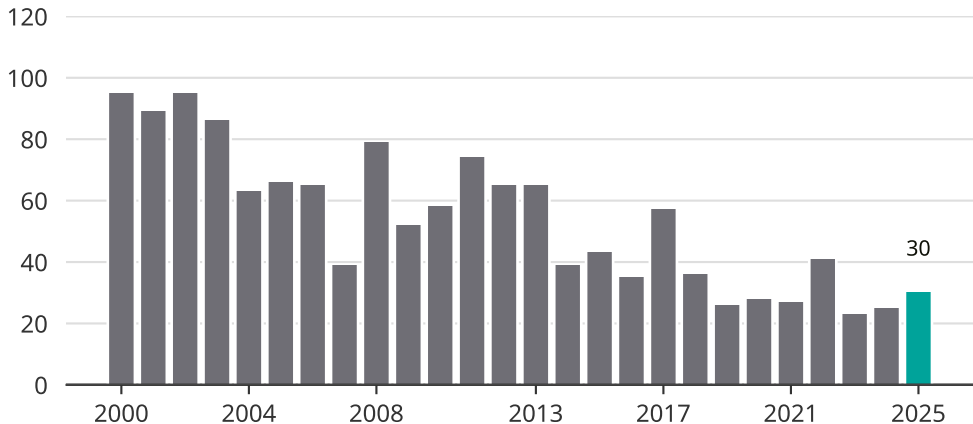

Cykelstöder i Strömstad 2000–2025

Källa: Brå. Observera att 2025 års siffror fortfarande är preliminära.