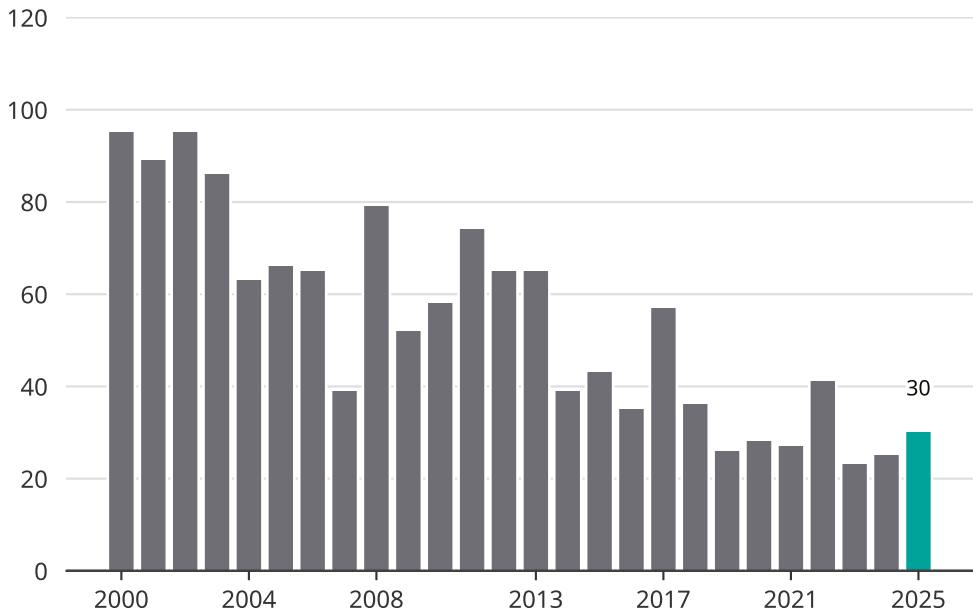

Cykelstöder i Strömstad 2000–2025

Källa: Brå. Observera att 2025 års siffror fortfarande är preliminära.