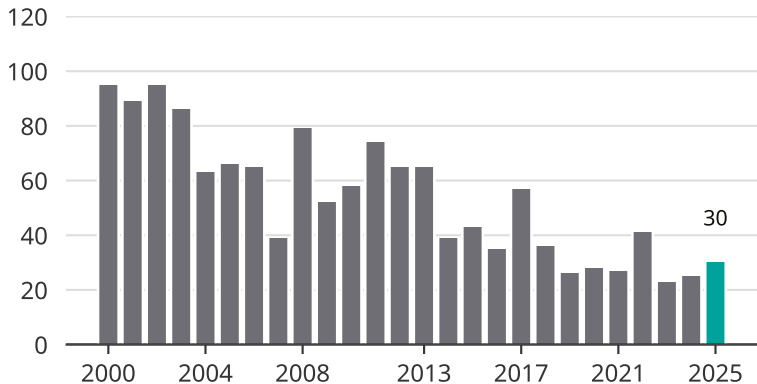

Cykelstöder i Strömstad 2000–2025

Källa: Brå. Observera att 2025 års siffror fortfarande är preliminära.