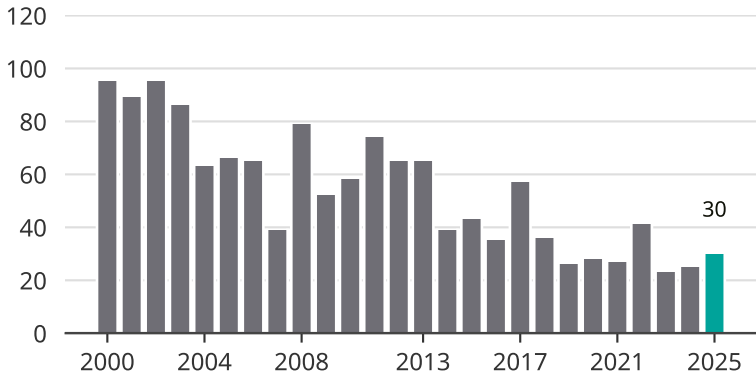

Cykelstöder i Strömstad 2000–2025

Källa: Brå. Observera att 2025 års siffror fortfarande är preliminära.