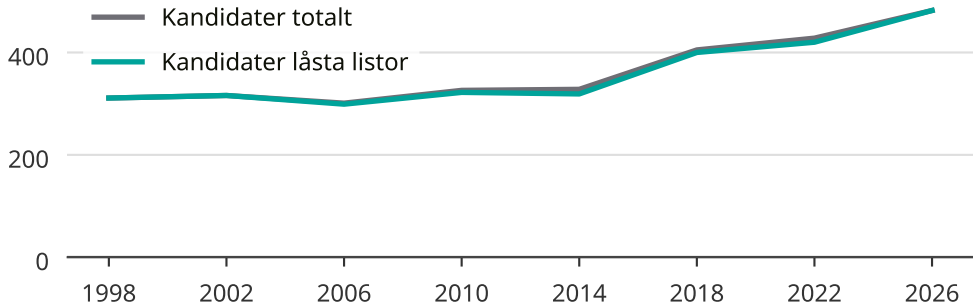

Kandidater till kommunfullmäktige

Antal unika kandidater per val i Linköpings kommun

Källa: SCB/Valmyndigheten. För 2026 gäller det anmälda kandidater 2026-06-15.