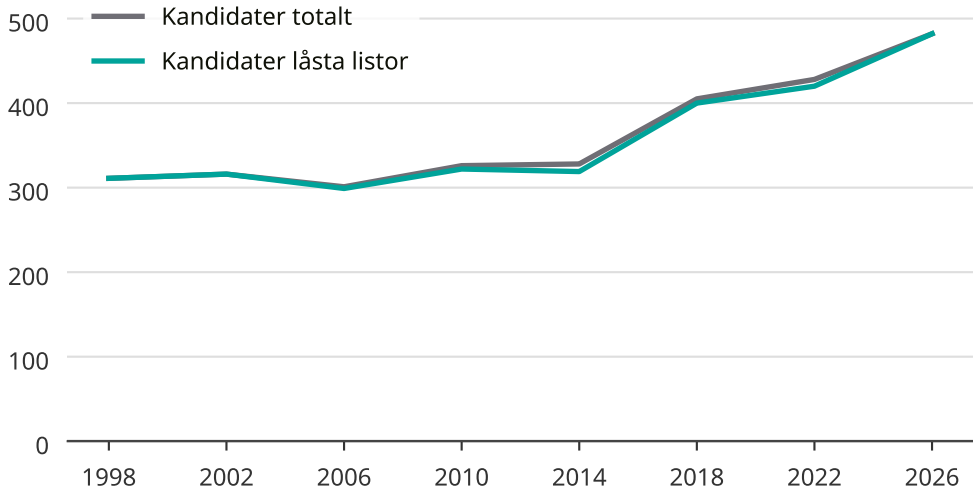

Kandidater till kommunfullmäktige

Antal unika kandidater per val i Linköpings kommun

Källa: SCB/Valmyndigheten. För 2026 gäller det anmälda kandidater 2026-06-15.