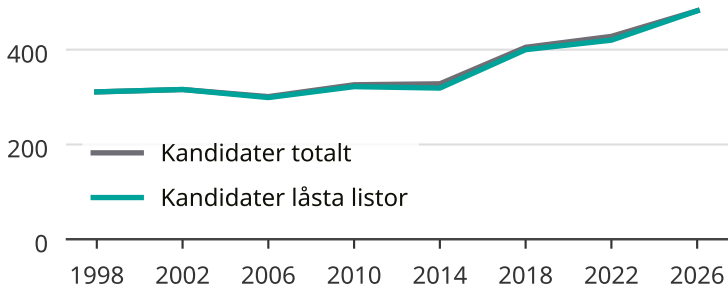

Kandidater till kommunfullmäktige

Antal unika kandidater per val i Linköpings kommun

Källa: SCB/Valmyndigheten. För 2026 gäller det anmälda kandidater 2026-06-15.