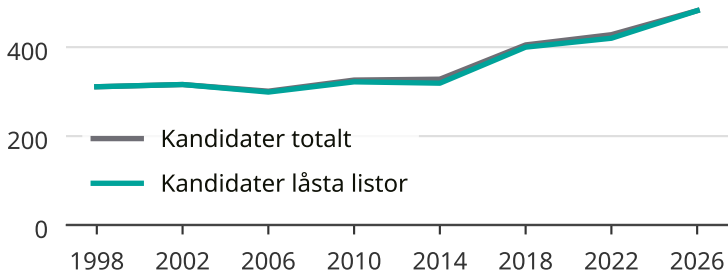

Kandidater till kommunfullmäktige

Antal unika kandidater per val i Linköpings kommun

Källa: SCB/Valmyndigheten. För 2026 gäller det anmälda kandidater
2026-06-15.