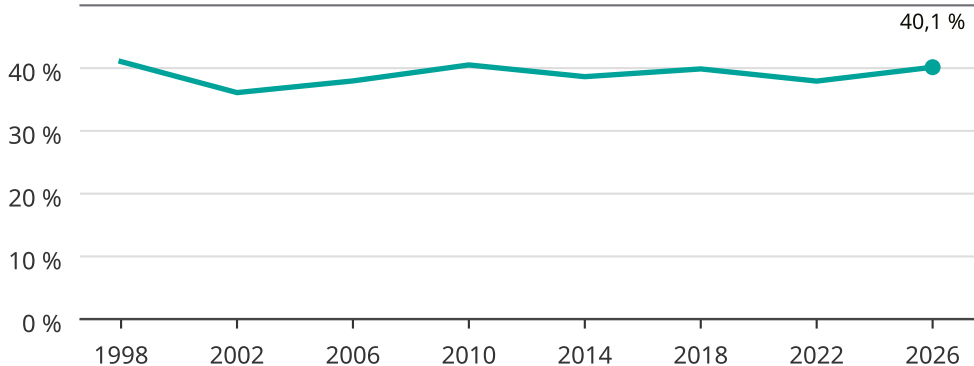

Kvinnor som kandiderar

Andel per val till kommunfullmäktige i Trelleborg

Källa: SCB/Valmyndigheten. För 2026 gäller det anmälda kandidater 2026-06-15.