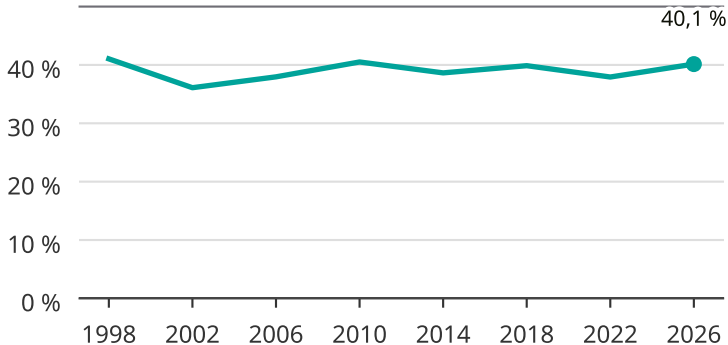

# Kvinnor som kandiderar

Andel per val till kommunfullmäktige i Trelleborg

Källa: SCB/Valmyndigheten. För 2026 gäller det anmälda kandidater 2026-06-15.