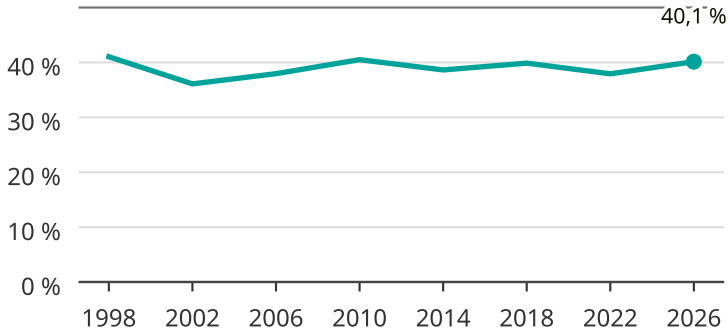

# Kvinnor som kandiderar

Andel per val till kommunfullmäktige i Trelleborg

Källa: SCB/Valmyndigheten. För 2026 gäller det anmälda kandidater  
2026-06-15.

Newsworthy