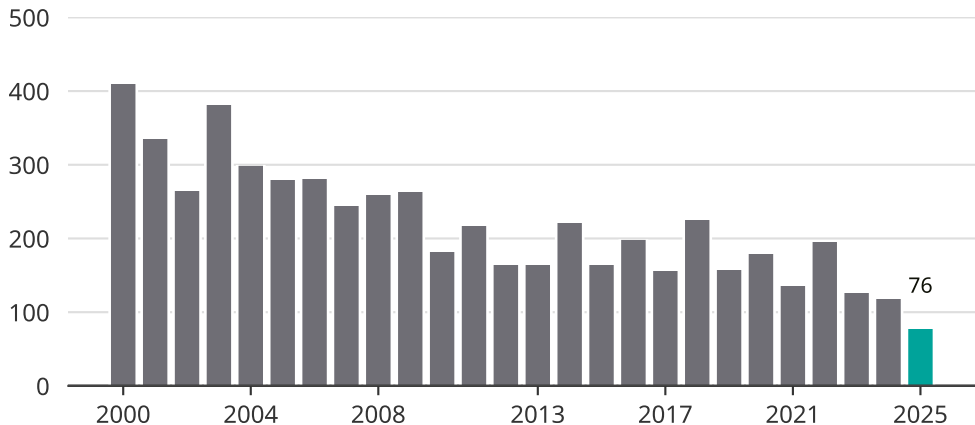

Cykelstöder i Kristinehamn 2000–2025

Källa: Brå. Observera att 2025 års siffror fortfarande är preliminära.