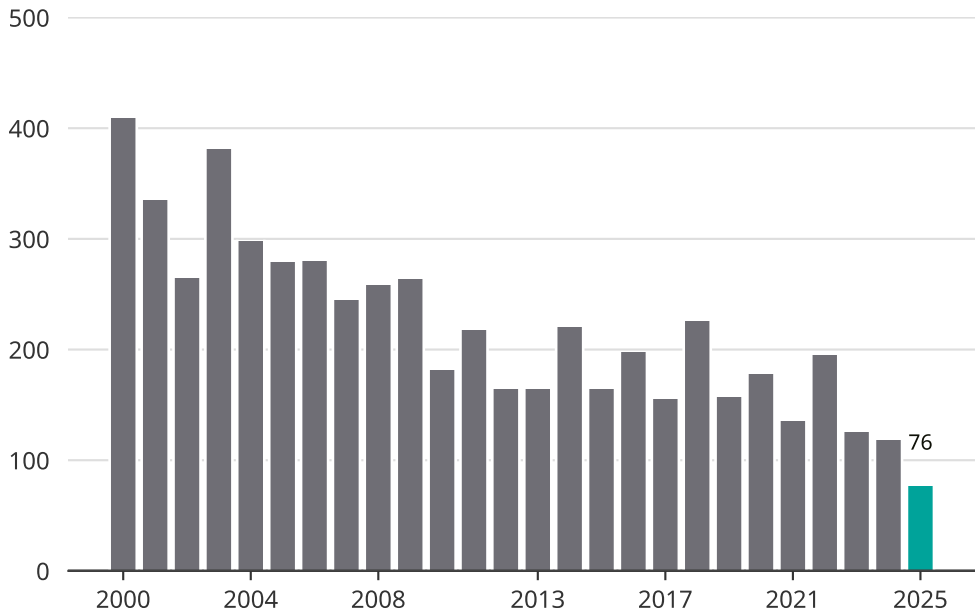

# Cykelstöder i Kristinehamn 2000–2025

Källa: Brå. Observera att 2025 års siffror fortfarande är preliminära.