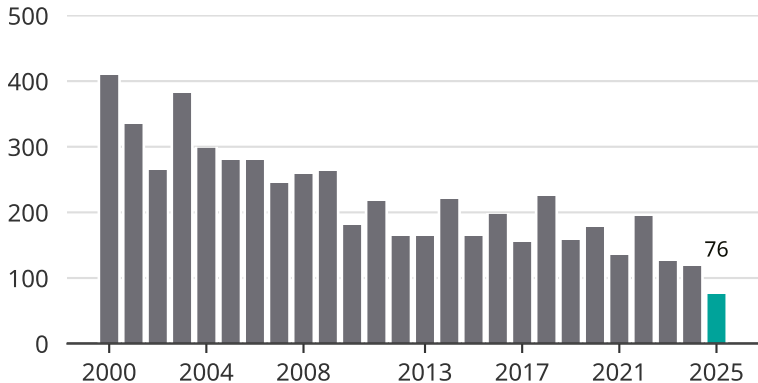

# Cykelstöder i Kristinehamn 2000–2025

Källa: Brå. Observera att 2025 års siffror fortfarande är preliminära.