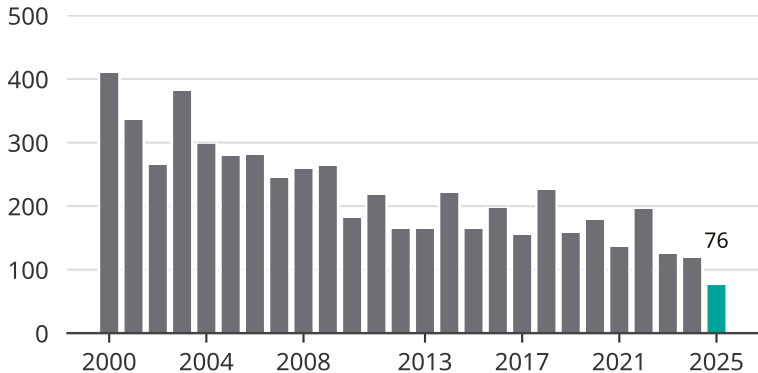

Cykelstöder i Kristinehamn 2000–2025

Källa: Brå. Observera att 2025 års siffror fortfarande är preliminära.