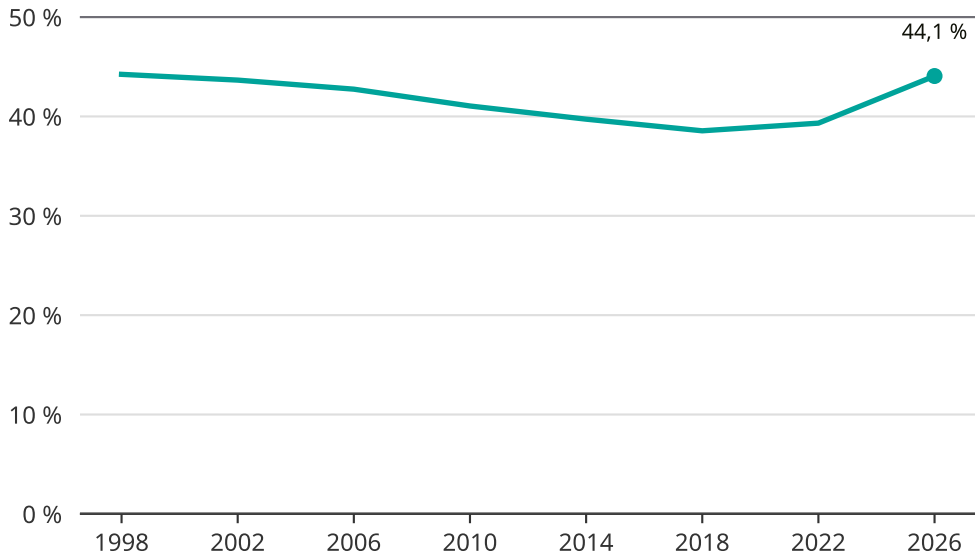

Kvinnor som kandiderar

Andel per val till kommunfullmäktige i Halmstad

Källa: SCB/Valmyndigheten. För 2026 gäller det anmälda kandidater 2026-05-07.