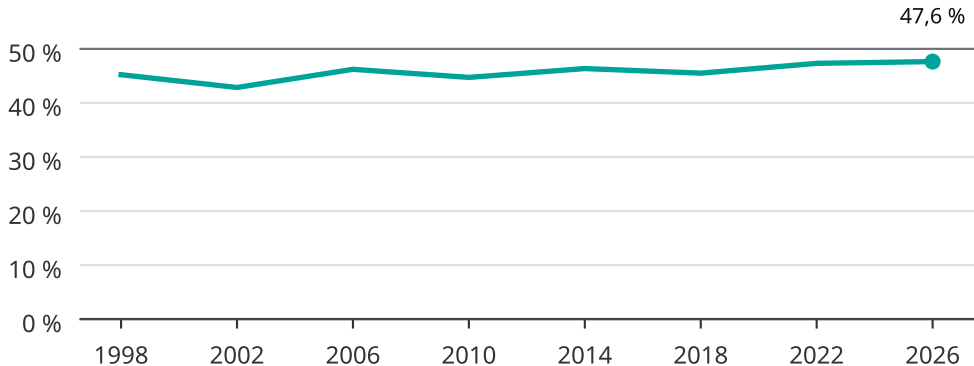

Kvinnor som kandiderar

Andel per val till regionfullmäktige i Norrbotten

Källa: SCB/Valmyndigheten. För 2026 gäller det anmälda kandidater 2026-06-15.