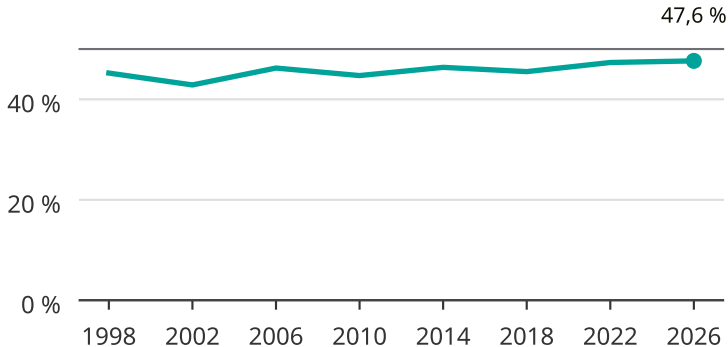

Kvinnor som kandiderar

Andel per val till regionfullmäktige i Norrbotten

Källa: SCB/Valmyndigheten. För 2026 gäller det anmälda kandidater 2026-06-15.