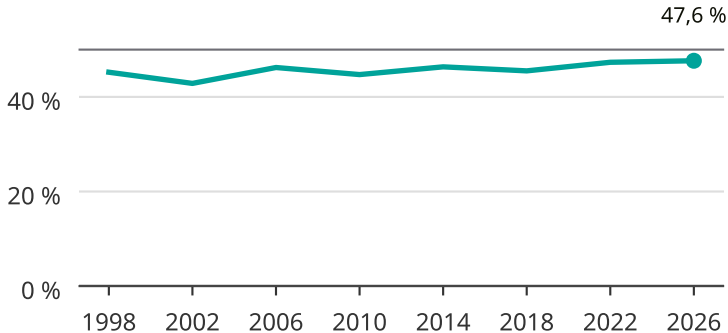

# Kvinnor som kandiderar

Andel per val till regionfullmäktige i Norrbotten

Källa: SCB/Valmyndigheten. För 2026 gäller det anmälda kandidater  
2026-06-15.

Newsworthy