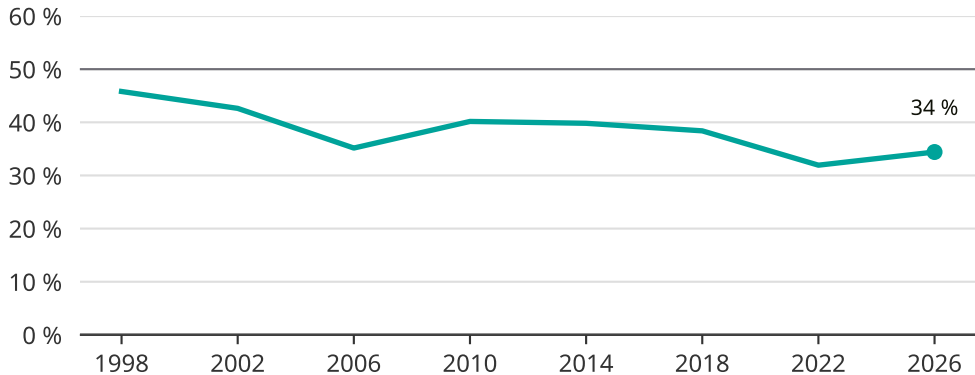

Kvinnor som kandiderar

Andel per val till kommunfullmäktige i Bjuv

Källa: SCB/Valmyndigheten. För 2026 gäller det anmälda kandidater 2026-04-10.