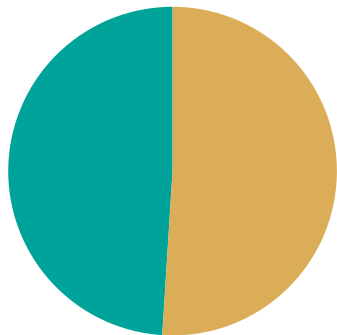

Andel rötat matavfall i Örebro kommun

Andel av det insamlade matavfallet.

Rötat
Ej rötat

2022

2023