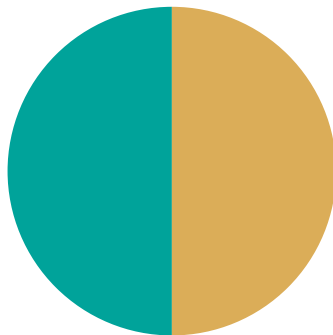

Andel rötat matavfall i Örebro kommun

Andel av det insamlade matavfallet.

Rötat
Ej rötat

2022

2023