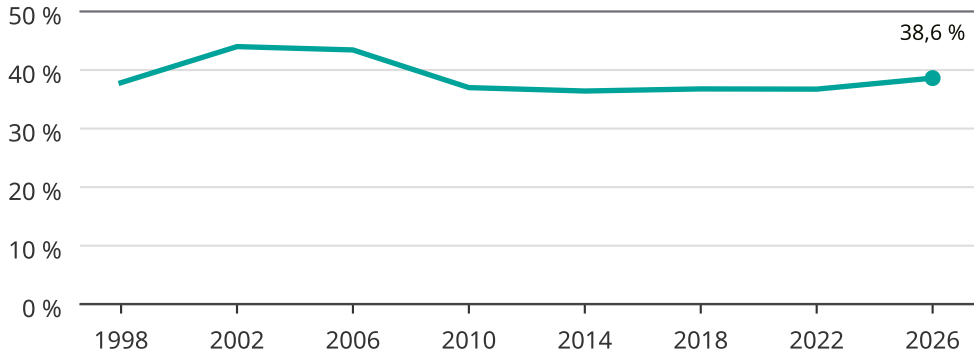

Kvinnor som kandiderar

Andel per val till kommunfullmäktige i Årjäng

Källa: SCB/Valmyndigheten. För 2026 gäller det anmälda kandidater 2026-06-15.