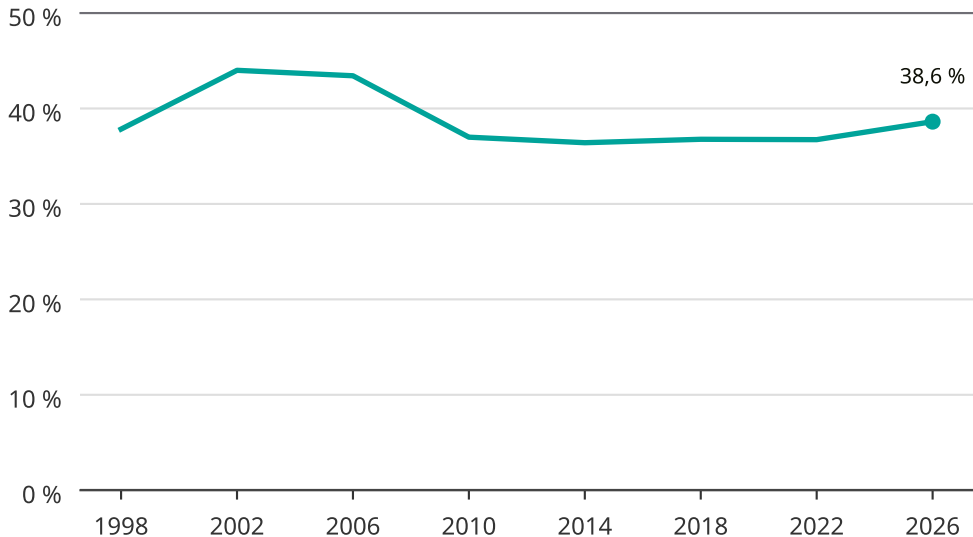

Kvinnor som kandiderar

Andel per val till kommunfullmäktige i Årjäng

Källa: SCB/Valmyndigheten. För 2026 gäller det anmälda kandidater 2026-06-15.