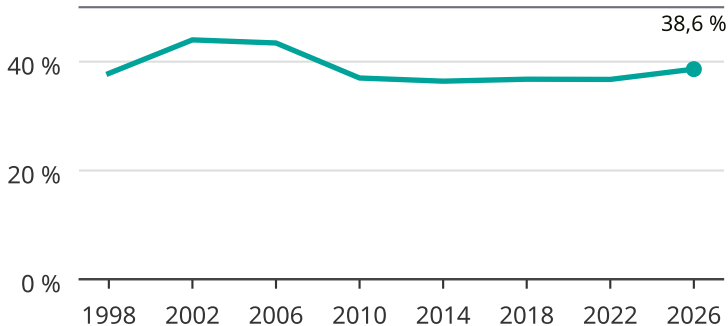

# Kvinnor som kandiderar

Andel per val till kommunfullmäktige i Årjäng

Källa: SCB/Valmyndigheten. För 2026 gäller det anmälda kandidater 2026-06-15.