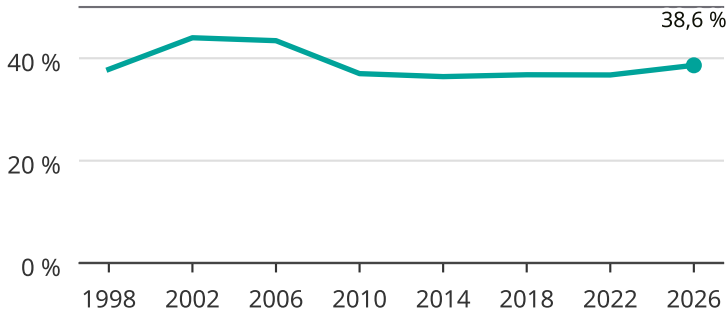

Kvinnor som kandiderar

Andel per val till kommunfullmäktige i Årjäng

Källa: SCB/Valmyndigheten. För 2026 gäller det anmälda kandidater
2026-06-15.