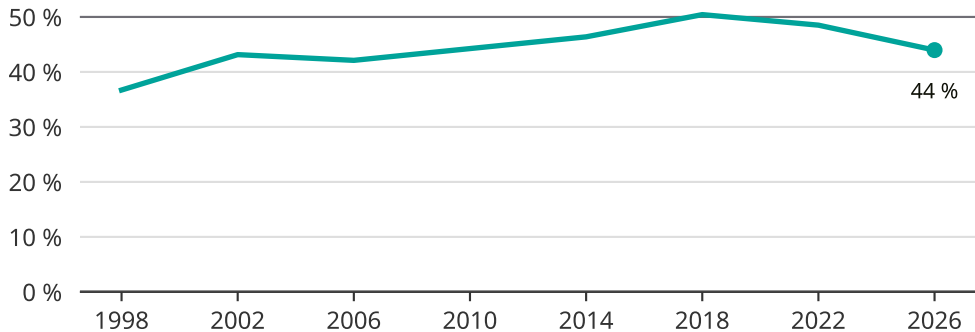

Kvinnor som kandiderar

Andel per val till kommunfullmäktige i Värmdö

Källa: SCB/Valmyndigheten. För 2026 gäller det anmälda kandidater 2026-05-07.