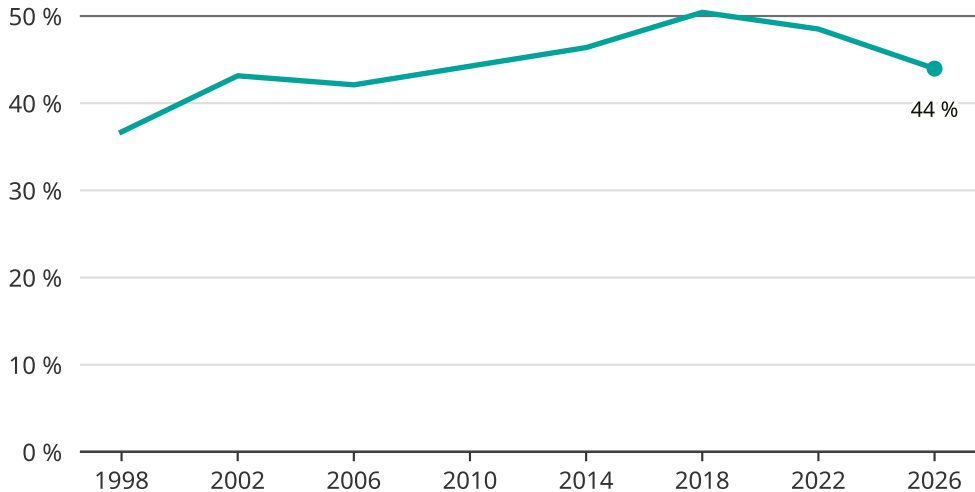

Kvinnor som kandiderar

Andel per val till kommunfullmäktige i Värmdö

Källa: SCB/Valmyndigheten. För 2026 gäller det anmälda kandidater 2026-05-07.