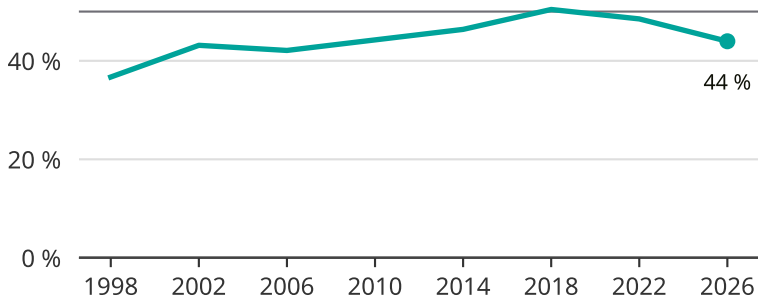

Kvinnor som kandiderar

Andel per val till kommunfullmäktige i Värmdö

Källa: SCB/Valmyndigheten. För 2026 gäller det anmälda kandidater 2026-05-07.