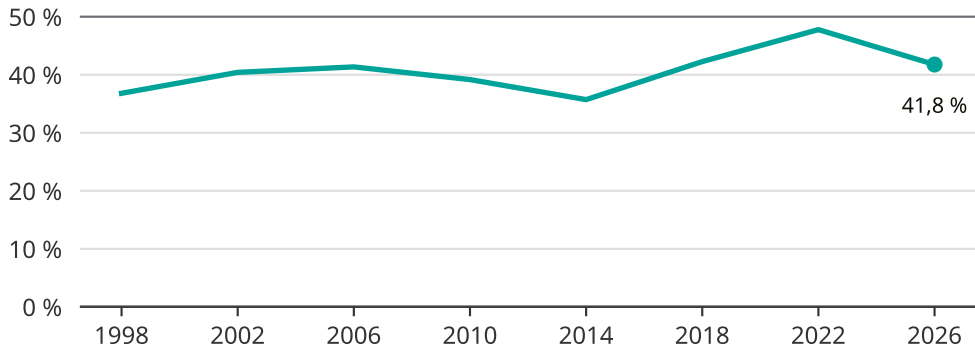

Kvinnor som kandiderar

Andel per val till kommunfullmäktige i Färgelanda

Källa: SCB/Valmyndigheten. För 2026 gäller det anmälda kandidater 2026-05-07.