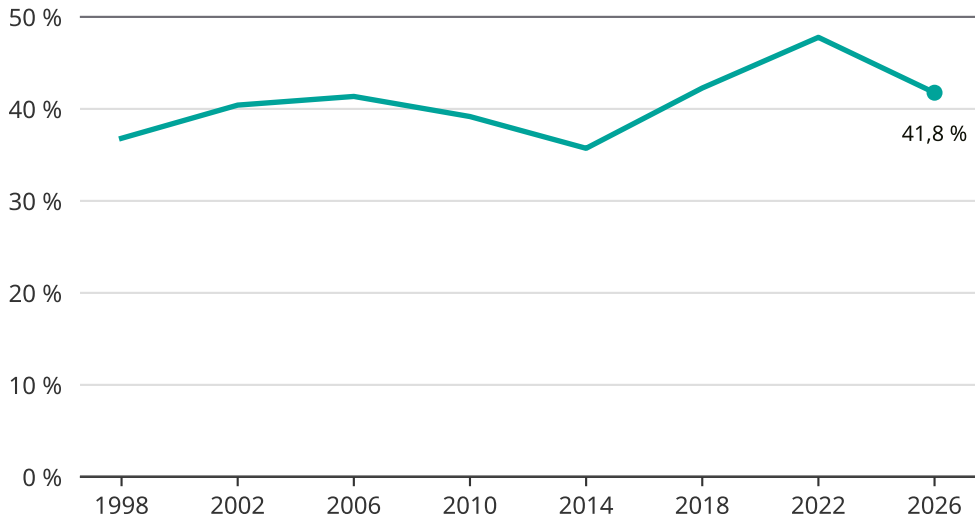

Kvinnor som kandiderar

Andel per val till kommunfullmäktige i Färgelanda

Källa: SCB/Valmyndigheten. För 2026 gäller det anmälda kandidater 2026-05-07.