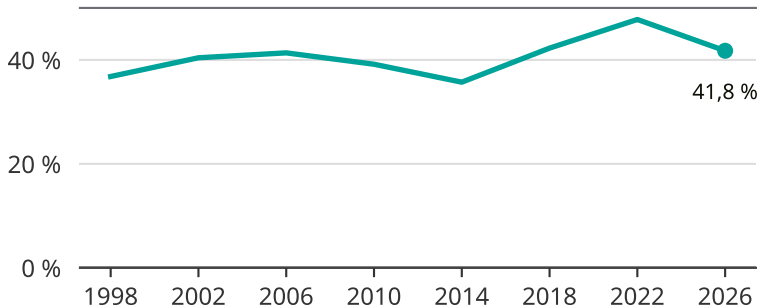

Kvinnor som kandiderar

Andel per val till kommunfullmäktige i Färgelanda

Källa: SCB/Valmyndigheten. För 2026 gäller det anmälda kandidater 2026-05-07.