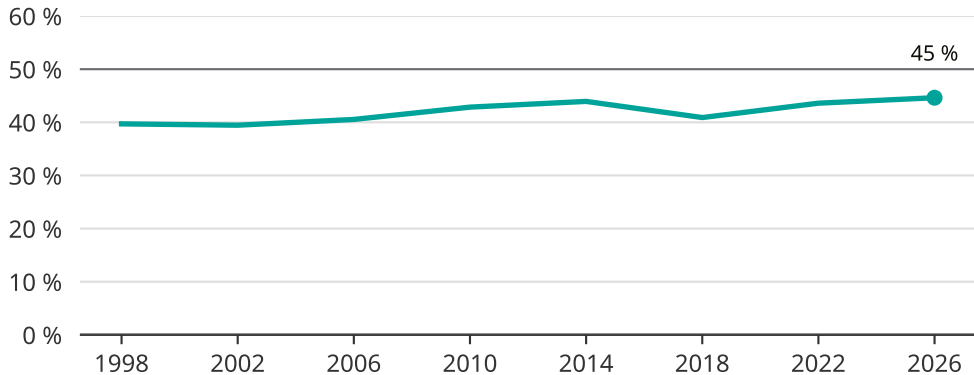

# Kvinnor som kandiderar

Andel per val till kommunfullmäktige i Växjö

Källa: SCB/Valmyndigheten. För 2026 gäller det anmälda kandidater 2026-04-10.