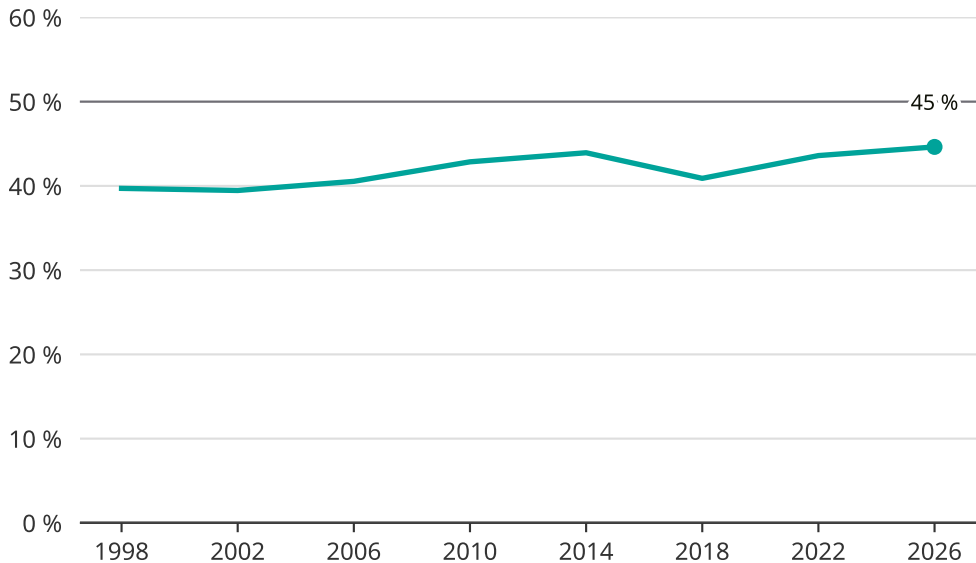

# Kvinnor som kandiderar

Andel per val till kommunfullmäktige i Växjö

Källa: SCB/Valmyndigheten. För 2026 gäller det anmälda kandidater 2026-04-10.