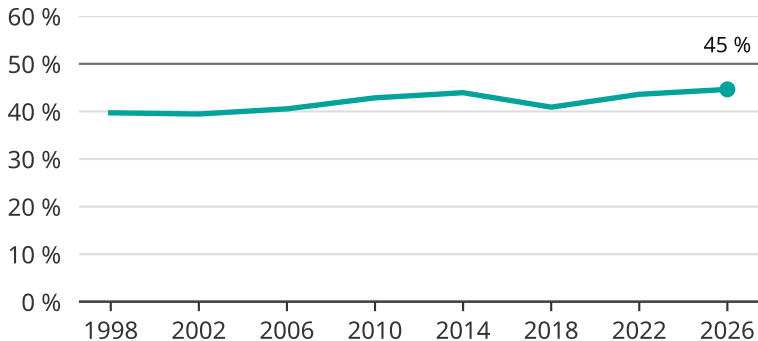

Kvinnor som kandiderar

Andel per val till kommunfullmäktige i Växjö

Källa: SCB/Valmyndigheten. För 2026 gäller det anmälda kandidater 2026-04-10.