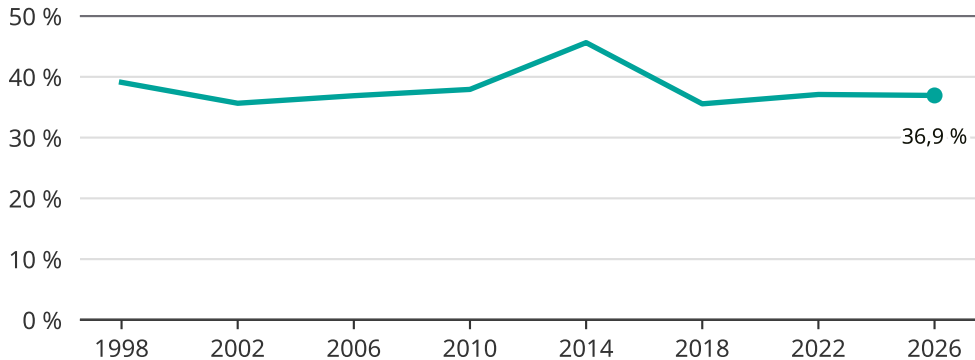

Kvinnor som kandiderar

Andel per val till kommunfullmäktige i Habo

Källa: SCB/Valmyndigheten. För 2026 gäller det anmälda kandidater 2026-05-07.