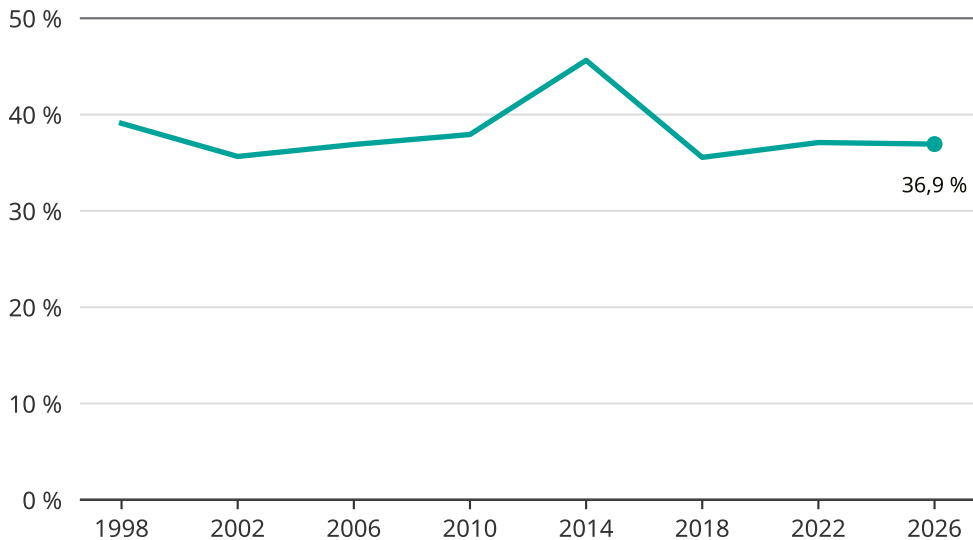

Kvinnor som kandiderar

Andel per val till kommunfullmäktige i Habo

Källa: SCB/Valmyndigheten. För 2026 gäller det anmälda kandidater 2026-05-07.